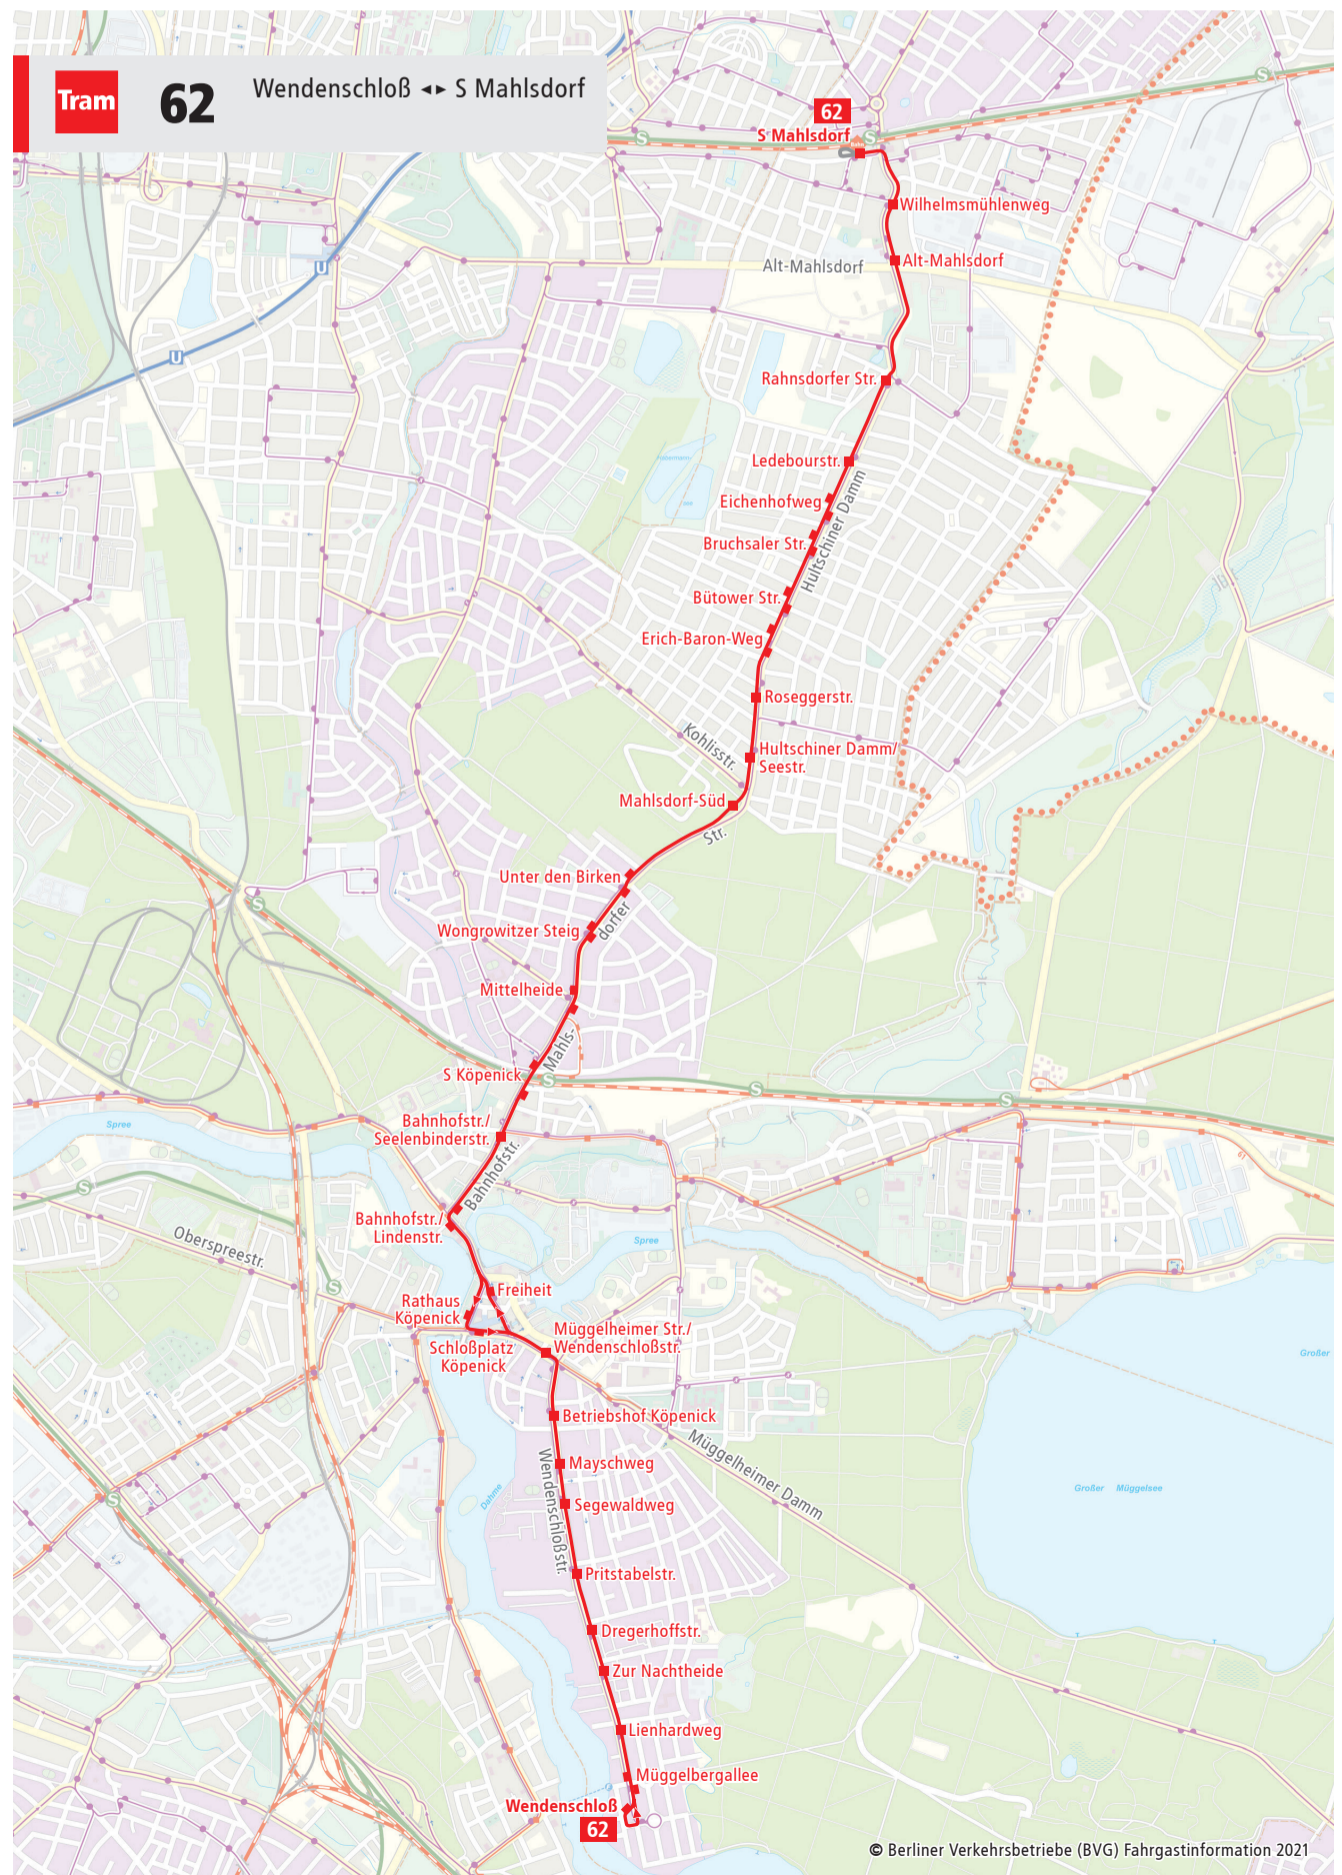

Linienweg: Niebergallstraße - Ekhofstraße - Wendenschloßstraße (zurück: Wendenschloßstraße) - Müggelheimer Straße - Kietzer Straße - Kirchstraße - Dammbücke (zurück: Dammbücke - Alt-Köpenick - Schloßplatz - Müggelheimer Straße) - Lindenstraße - Bahnhofstraße - Mahlsdorfer Straße - Hultschiner Damm - Hönower Straße - Treskowstraße

	Mo - Fr ca.						Sa ca.				So ca.	
	4:30 - 5:00	5:00 - 5:30	5:30 - 7:00	7:00 - 8:00	8:00 - 20:00	20:00 - 0:30	5:30 - 6:00	6:00 - 10:00	10:00 - 18:00	18:00 - 0:30	6:30 - 7:00	7:00 - 0:30
Wendenschloß ▶ S Köpenick	20		9/11		20	20		20	9/11	20		20
S Köpenick ▶ Mahlsdorf-Süd		20		9/11*		20						20
Mahlsdorf-Süd ▶ S Mahlsdorf			20									20
S Mahlsdorf ▶ Mahlsdorf-Süd				20								20
Mahlsdorf-Süd ▶ S Köpenick		20		9/11*		20						20
S Köpenick ▶ Wendenschloß	20			9/11		20		20	9/11	20		20

* in allen Schulferien im 20-Minuten-Takt

© Berliner Verkehrsbetriebe (BVG) Fahrgastinformation 2021